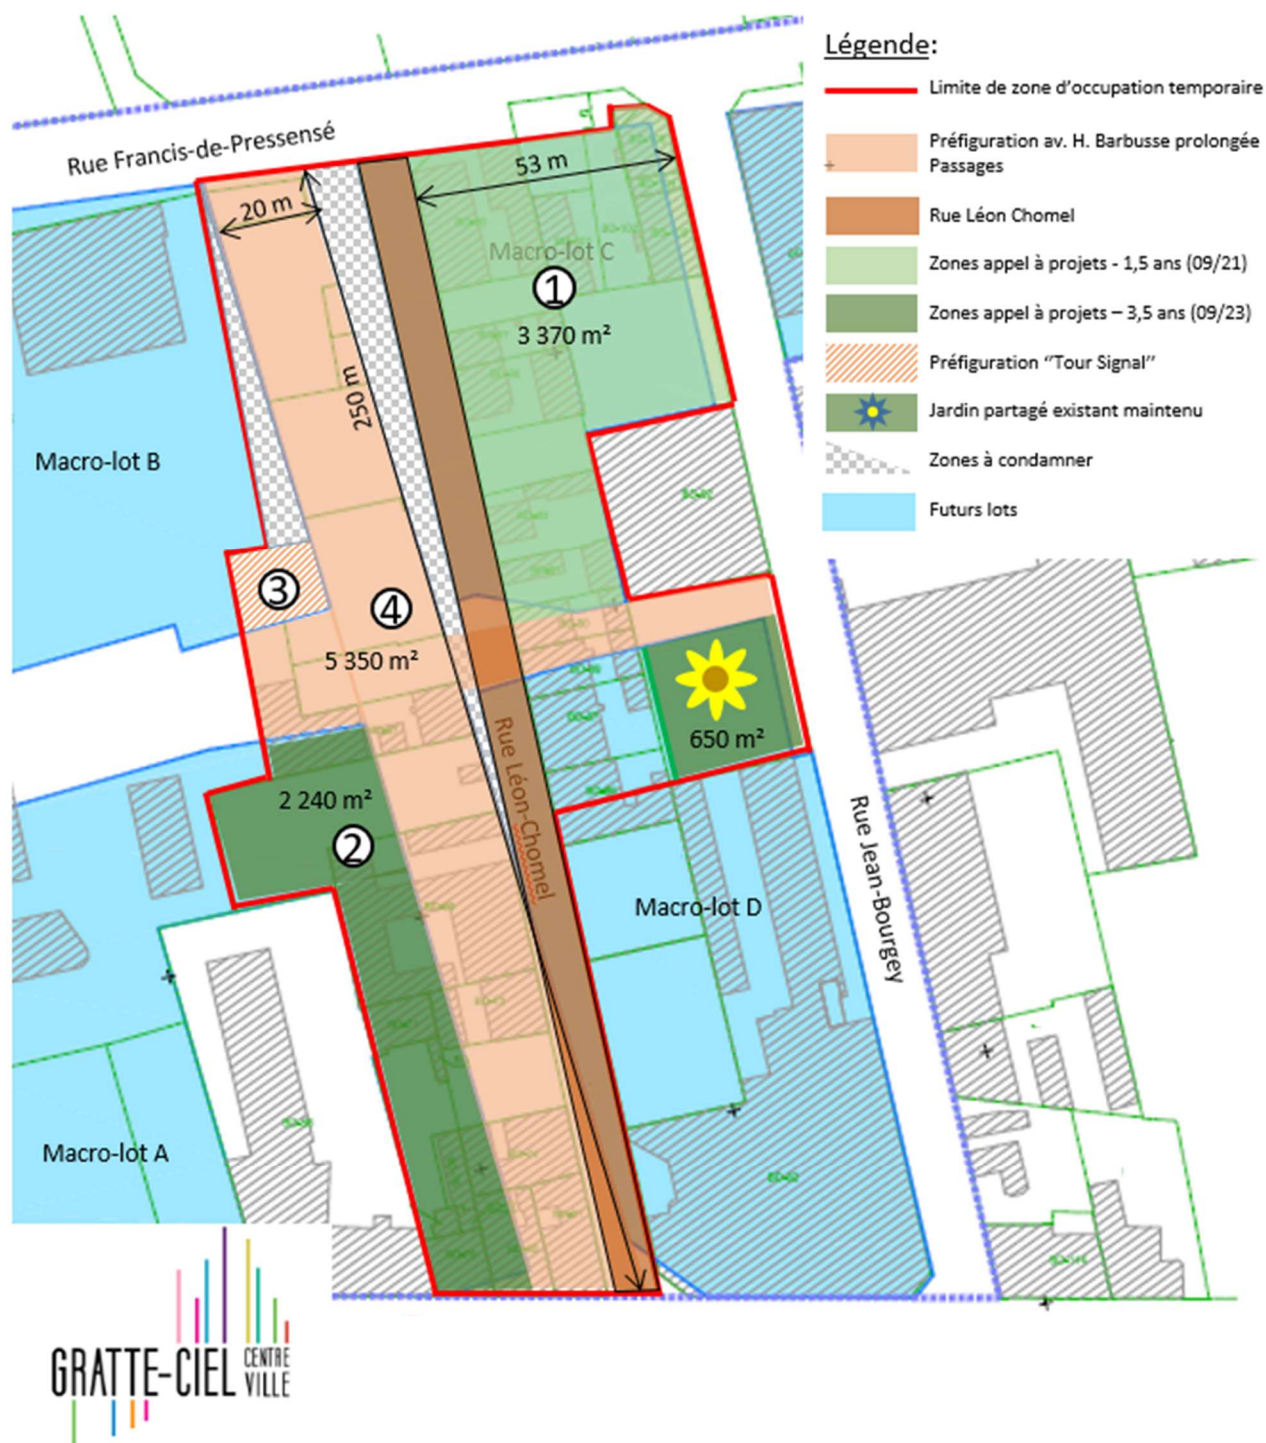

GRAND LYON
la métropole

ville urbaine

ANNEXE 2 - Plan d'occupation temporaire

Plan d'occupation temporaire secteur Léon-Chomel

« Appel à manifestation d'intérêt – projet d'occupation temporaire rue Léon-Chomel » - Juin 2019

« Appel à manifestation d'intérêt – projet d'occupation temporaire rue Léon-Chomel » - Juin 2019

GRANDLYON
la métropole

villeurbaine

 GROUPE
SERL