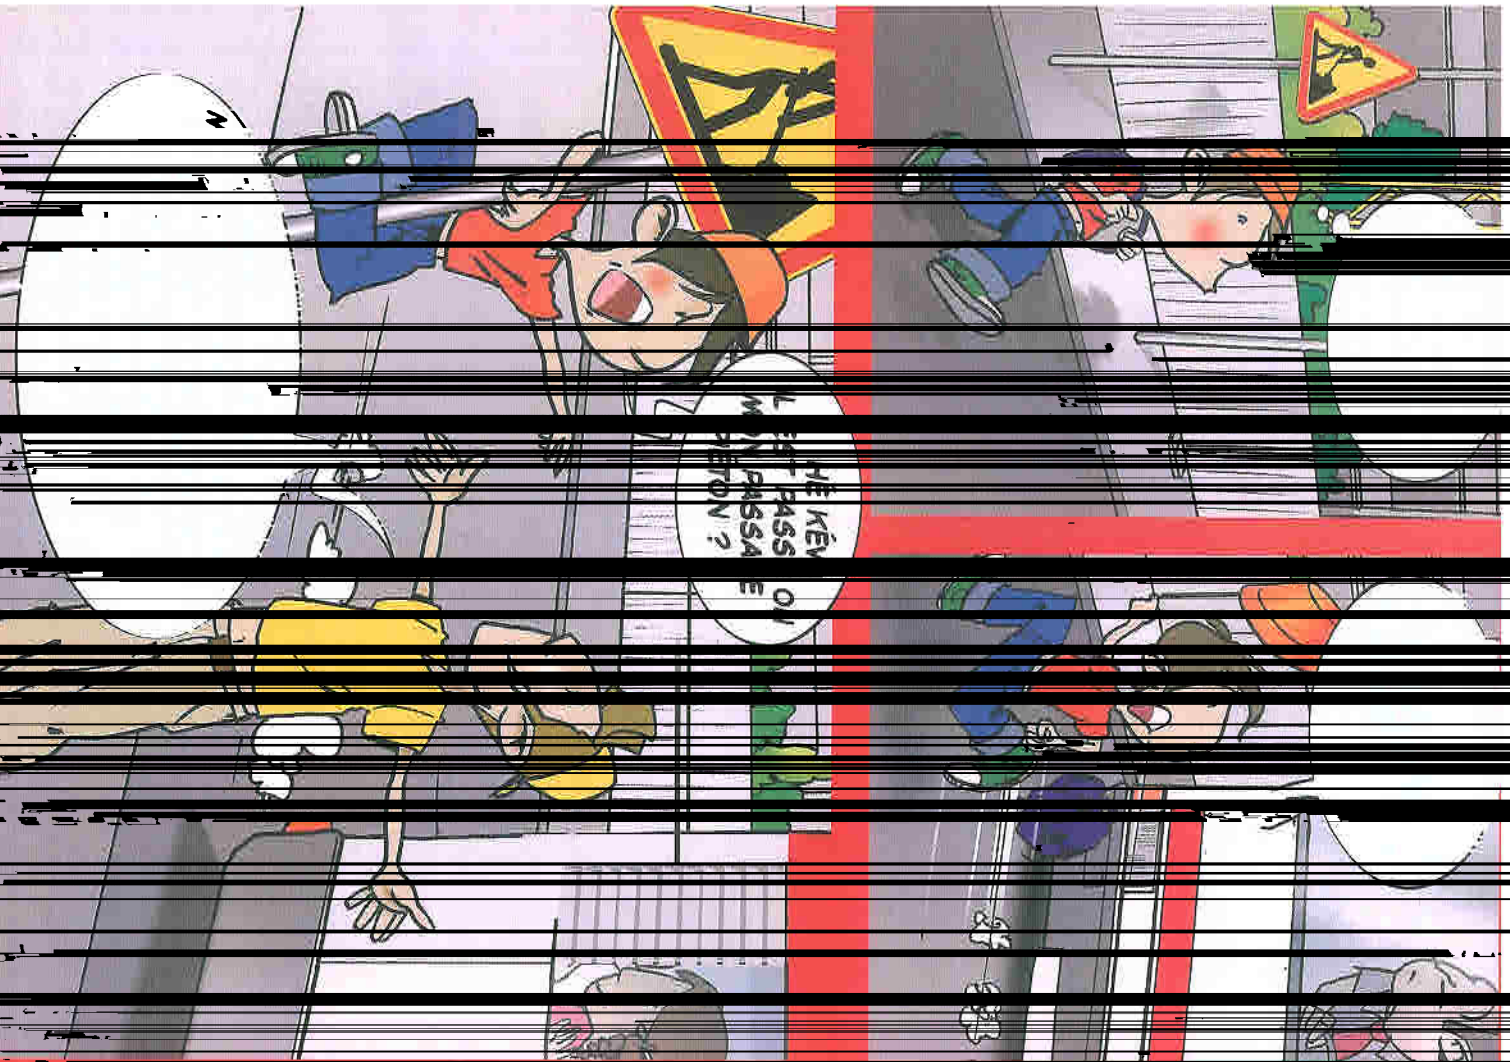

**ZÉRO
PORTÉ!**

↳ Un quartier en travaux ça veut dire deux fois plus de prudence et deux fois plus d'attention.

↳ ton crum n'habiteur peut changer d'un jour à l'autre!

↳ Sois vigilant et responsable,